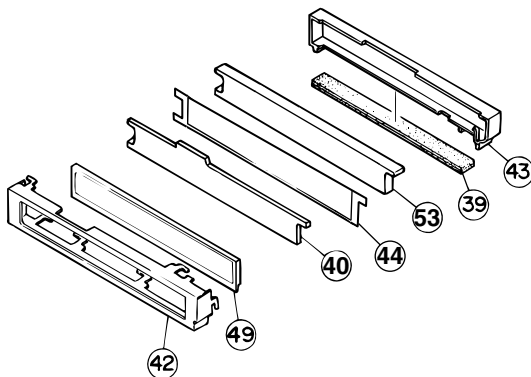

△	Item	Parts name	Parts number		Q'ty
			KS-FX230UF	KS-FX388UF	
	11	SCREW	QYSDST2606Z	QYSDST2604Z	2
	25	UP/DOWN BUTTON	FSXP2026-032	FSXP2026-033	1
	26	+/- BUTTON	FSXP2033-031	FSXP2033-033	1
	36	NAME PLATE	FSYN3031-001A	FSYN3153-407	1
	40	LCD LENS	FSJK3010-002	FSJK3012-002	1
	44	SHEET	FSYH4046-002	FSYH4049-001	1
	49	LCD	QLD0034-001	QLD0023-001	1
	53	LCD LENS(REAR)	-----	FSJK3013-001	1
	B	NOSE PIECE ASSY	ZCKSFX230J-NPA	-----	1
	B-1	FRONT PANEL	FSJC1030-001	FSJC1030-002	1
	B-2	FINDER ASS'Y	FSJD3009-00B	FSJD3009-00J	1